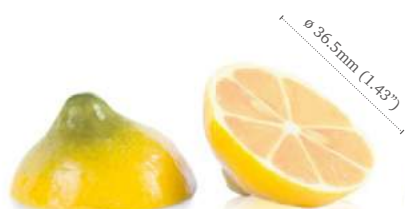

Nature
自然系列

● 需預訂

● UDDL77513
鳳梨造型巧克力裝飾
Pineapple

尺寸] 3.65cm x 2.2cm
規格] 40 個 / 盒 ; 6 盒 / 箱

● UDDL78343
香蕉造型巧克力裝飾
Banana

尺寸] 4.6cm x 2cm
規格] 108 個 / 盒 ; 6 盒 / 箱

● UDDL77432
花生造型巧克力裝飾
Chocolate Peanut

尺寸] 3.6cm x 1.57cm
規格] 36 個 / 盒 ; 6 盒 / 箱