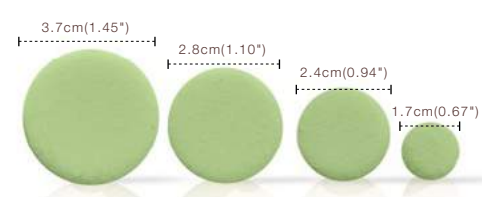

綜合粉彩三角巧克力裝飾
Pebbles pastel

尺寸 \varnothing 3.7 / 2.8 / 2.4 / 1.7 cm

規格 480片 / 盒 ; 6盒 / 箱
(兩面不同質感)

UDDL77223

綜合圓形巧克力裝飾
Spots original

尺寸 \varnothing 3.7 / 2.8 / 2.4 / 1.7 cm

規格 420片 / 盒 ; 6盒 / 箱
(兩面不同質感)

DLL77228