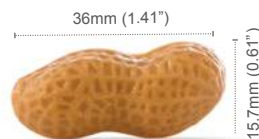

Nature
自然系列

● 需預訂

● UDDL77513
鳳梨造型巧克力裝飾
Pineapple

尺寸] 3.65cm x 2.2cm
規格] 40 個 / 盒 ; 6 盒 / 箱

● UDDL78343
香蕉造型巧克力裝飾
Banana

尺寸] 4.6cm x 2cm
規格] 108 個 / 盒 ; 6 盒 / 箱

● UDDL77432
花生造型巧克力裝飾
Chocolate Peanut

尺寸] 3.6cm x 1.57cm
規格] 36 個 / 盒 ; 6 盒 / 箱

● UDDL77312
檸檬造型巧克力裝飾
Lemon

尺寸] 直徑 Ø 3.65cm
規格] 36 個 / 盒 ; 6 盒 / 箱

● UDDL77313
萊姆造型巧克力裝飾
Lime

尺寸] 直徑 Ø 3.5cm
規格] 36 個 / 盒 ; 6 盒 / 箱

● UDDL77314
柳橙造型巧克力裝飾
Orange

尺寸] 直徑 Ø 3.5cm
規格] 36 個 / 盒 ; 6 盒 / 箱

● UDDL77311
蘋果造型巧克力裝飾
Apple