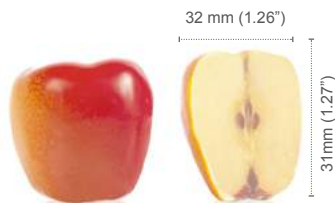

● UDDL77312
檸檬造型巧克力裝飾
Lemon

尺寸] 直徑 Ø 3.65cm
規格] 36 個 / 盒 ; 6 盒 / 箱

● UDDL77313
萊姆造型巧克力裝飾
Lime

尺寸] 直徑 Ø 3.5cm
規格] 36 個 / 盒 ; 6 盒 / 箱

● UDDL77314
柳橙造型巧克力裝飾
Orange

尺寸] 直徑 Ø 3.5cm
規格] 36 個 / 盒 ; 6 盒 / 箱

● UDDL77311
蘋果造型巧克力裝飾
Apple

尺寸] 3.15cm x 3.1cm
規格] 36 個 / 盒 ; 6 盒 / 箱

● UDDL77315
草莓造型巧克力裝飾
Strawberry

尺寸] 3.8cm x 2.75cm
規格] 36 個 / 盒 ; 6 盒 / 箱

● UDDL77063
可可豆巧克力裝飾
Cocoa bean

尺寸] 5cm x 2.4cm
規格] 100 個 / 盒 ; 6 盒 / 箱

● 需預訂

● 73269
**白色 2D
玫瑰造型巧克力裝飾**
Rose 2D white