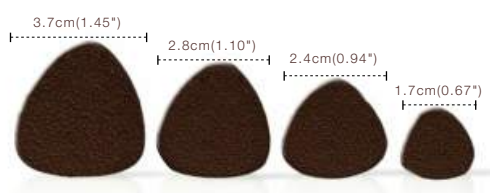

尺寸 3cm

規格 304個 / 盒 ; 6盒 / 箱

UDDL77134

中空五角星巧克力裝飾
Galaxy dark

尺寸 3cm

規格 304個 / 盒 ; 6盒 / 箱

UDDL77604

(大) 金色雪餅巧克力裝飾
Large golden crumble

尺寸 3.3cm

規格 176片 / 盒 ; 6盒 / 箱

● 需預訂

● UDDL77226

綜合三角巧克力裝飾
Pebbles original

尺寸 \varnothing 3.7 / 2.8 / 2.4 / 1.7 cm

規格 480片 / 盒 ; 6盒 / 箱
(兩面不同質感)

● UDDL77227