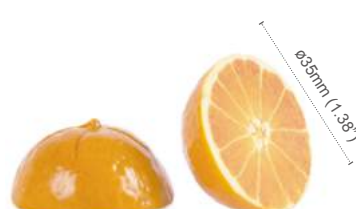

● UDDL77314
柳橙造型巧克力裝飾
Orange

尺寸] 直徑 Ø 3.5cm
規格] 36 個 / 盒 ; 6 盒 / 箱