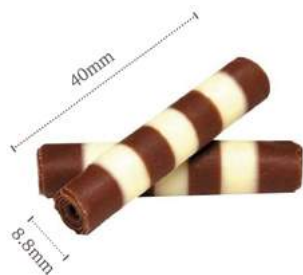

UDDL42175
斑馬短笛巧克力
Mistral milk/white

尺寸 4cm x 0.88cm
規格 2 公斤 (約 868 個) / 盒
1 盒 / 箱