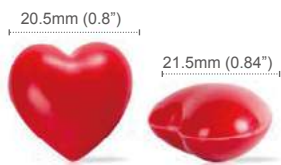

● 需預訂

● UDDL77376
紅色小愛心巧克力裝飾
Petit love

尺寸 2.05cm x 2.15cm
規格 80 個 / 盒 ; 6 盒 / 箱