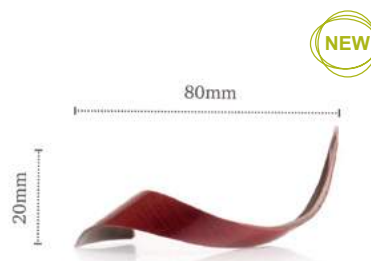

UDDL73191
迷你黑白斑馬秋葉巧克力裝飾
Forest shaving mini dark/ white

尺寸 3.5cm x 2.7cm
規格 1 公斤 (約 475 個) / 盒
6 盒 / 箱

UDDL77051
黑波浪巧克力細捲
Spiral dark

尺寸 8cm x 3.5cm
規格 80 枝 / 盒 ; 6 盒 / 箱

UDDL77057
巧克力綠波浪捲
Twist green

尺寸 8.4cm x 3.0cm
規格 80 片 / 盒 ; 6 盒 / 箱