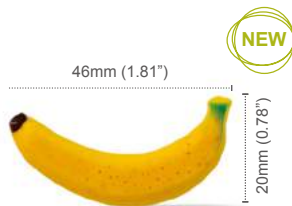

Nature
自然系列

● 需預訂

● UDDL77513
鳳梨造型巧克力裝飾
Pineapple

尺寸] 3.65cm x 2.2cm
規格] 40 個 / 盒 ; 6 盒 / 箱

● UDDL78343
香蕉造型巧克力裝飾
Banana

尺寸] 4.6cm x 2cm
規格] 108 個 / 盒 ; 6 盒 / 箱

● UDDL77432
花生造型巧克力裝飾
Chocolate Peanut

尺寸] 3.6cm x 1.57cm
規格] 36 個 / 盒 ; 6 盒 / 箱