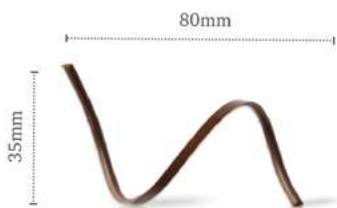

UDDL77051
黑波浪巧克力細捲
Spiral dark

尺寸 8cm x 3.5cm
規格 80 枝 / 盒 ; 6 盒 / 箱